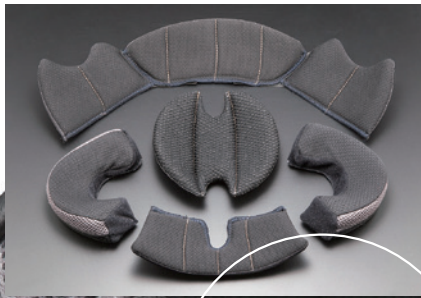

BRONZE (つや消し)

BROWN (つや消し)

CLASSIC AIR ERA (エラ)

CLASSIC AIR BLITZ (ブリッツ)

着脱可能なシステム内装

パッドを頭部にぐるりと一周させて、パッド全体で頭を包むようにフィットさせるシステム内装。頭全体を均一にホールドするため、より高いかぶり心地が得られます。着脱式内装ですので、頭や顔のサイズによりフィットさせるように調整（オプション）が可能。また、取り外してのメンテナンスも手軽に行えます。

**Removable
Replaceable
Washable
Interior**

Exhaust duct

Old School Look. Modern High-Tech.

エアフローライナ・ベンチレーション搭載

頭部の熱気を排出するためのベンチレーションを新開発。内部3カ所に排出孔を設け、ライナのエアルートを通し、後頭部裾のスリットより、走行風の負圧で効率よく排出。ライナにルートも、アライの緩衝体一体成型技術と、強靱で粘りのある帽体により、スネル規格と同等（※）の実力を有する。

**Air flow liner
Ventilation**

※スネル規格の耐貫通性試験
（重さ3kgのストライカを3mの高さから落下させるテスト）

■クラシック エアー〈ソリッドカラー〉

サイズ	ホワイト	アイスブルー	モダングレー	フラットブラック （つや消し）
(55-56)	4530935585496	4530935585533	4530935585571	4530935585618
(57-58)	4530935585502	4530935585540	4530935585588	4530935585625
(59-60)	4530935585519	4530935585557	4530935585595	4530935585632
(61-62)	4530935585526	4530935585564	4530935585601	4530935585649